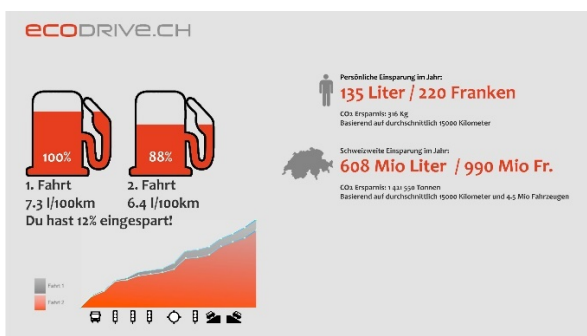

Bedingungen der Vermietung

Die Virtual Reality Simulation können Sie gratis bei uns bestellen. Der Transport, Auf-Abbau, sowie die Betreuung vor Ort wird durch Personal der Quality Alliance EcoDrive gewährleistet. Sie müssen lediglich den geeigneten Ort zur Verfügung stellen.

Infrastruktur / Aufbauinformationen / Standplan und Zubehör

Benötigte Infrastruktur

- ausreichend Platz (indoor) auf ebenem Untergrund (nur Innenbereich), mind. 9m²
- gute Ausleuchtung
- wenn möglich WIFI Zugang
- normale Steckdose

Aufbauinformationen

Wir benötigen von Ihnen:

- Anfahrtsplan mit Adresse etc.
- Ansprechperson vor Ort mit Mobile-Nummer
- Grösse Standplatz und Standortplan
- Montage Bildschirm auf mitgebrachtem Ständer oder auf Tisch möglich. Der Tisch muss von Ihnen zur Verfügung gestellt werden.