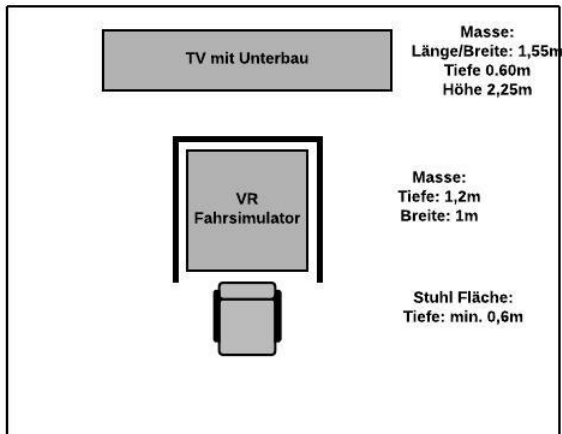

Infrastruktur / Aufbauinformationen / Standplan und Zubehör

Benötigte Infrastruktur

- ausreichend Platz (indoor) auf ebenem Untergrund (nur Innenbereich), mind. 9m²
- gute Ausleuchtung
- wenn möglich WIFI Zugang
- normale Steckdose

Aufbauinformationen

Wir benötigen von Ihnen:

- Anfahrtsplan mit Adresse etc.
- Ansprechperson vor Ort mit Mobile-Nummer
- Grösse Standplatz und Standortplan
- Montage Bildschirm auf mitgebrachtem Ständer oder auf Tisch möglich. Der Tisch muss von Ihnen zur Verfügung gestellt werden.

Standplan und Zubehör

**Virtual Reality Fahr Simulator
Gesamtfläche**

mind. 2,5m breit und 3m tief

Wir liefern die Virtual Reality Fahr Simulation inkl. folgendem Zubehör:

- grosser 49" Bildschirm (kann auf Tisch gestellt werden oder auf mitgeliefertem Ständer montiert werden)
oder 55" Bildschirm mit Transportkiste (zeigt Infos und Live-Bild der virtuellen Fahrsituation)
- 1 Cube (1m x 1m) mit PC und Bedienungsbildschirm inkl. Ablagefach > Bedienen des Spieles
- Fahrgestell (Mit Lenkrad, Schalthebel und Fusspedalen) inkl. Stuhl
- Virtual Reality Brille für Spieler